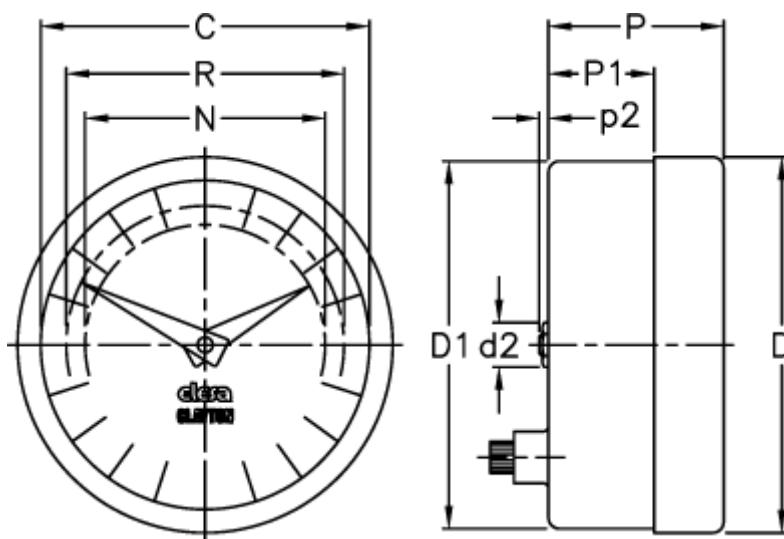

Varenummer: 2307025602
Beskrivelse: E+G Indikator
PA05-0030-S

Mål

C = 102

R = 89

D = 112.7

D1 = 111.0

d2 = 8

N = 76

P = 32

P1 = 18.8

p2 = 1.0